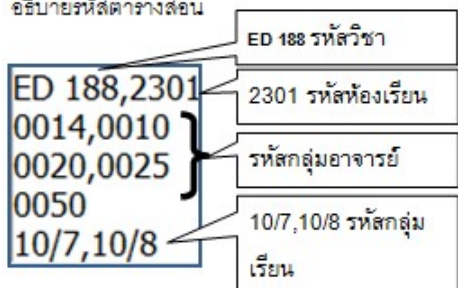

0030(ED)-ศษ.บ.พลศึกษาสำหรับบุคคลพิเศษ ปี3 ห้อง2 จำนวน 30 คาบ/สัปดาห์

วัน	คาบ 1	คาบ 2	คาบ 3	คาบ 4	คาบ 5	คาบ 6	คาบ 7	คาบ 8	คาบ 9	คาบ 10
	08.30-09.30	09.30-10.30	10.30-11.30	11.30-12.30	12.30-13.30	13.30-14.30	14.30-15.30	15.30-16.30	16.30-17.30	17.30-18.30
จันทร์	ED 010,0132 0055 0029,0030 0021,0022 0035	ED 010,0132 0055 0029,0030 0021,0022 0035	ED 010,0132 0055 0029,0030 0021,0022 0035	ED 010,0132 0055 0029,0030 0021,0022 0035		ED 138,9024 0049 0029,0030	ED 138,9024 0049 0029,0030	ED 138,9024 0049 0029,0030		
อังคาร			ED 001,0967 0025 0030	ED 001,0967 0025 0030		ED 051,0956 0062 0030	ED 051,0956 0062 0030	ED 051,0956 0062 0030		
พุธ	ED 084,0232 0050 0030	ED 084,0232 0050 0030	ED 084,0232 0050 0030			ED 064,0224 0048 0030	ED 064,0224 0048 0030	ED 064,0224 0048 0030		
พฤหัสบดี	ED 043,0997 0049 0029,0030	ED 043,0997 0049 0029,0030	ED 043,0997 0049 0029,0030			ED 141,9015 0009 0030	ED 141,9015 0009 0030	ED 141,9015 0009 0030		
ศุกร์	ED 013,0957 0036 0030	ED 013,0957 0036 0030	ED 013,0957 0036 0030	ED 013,0957 0036 0030		ED 053,9013 0050 0029,0030	ED 053,9013 0050 0029,0030			

อธิบายรหัสตารางสอน

===== รายวิชา =====

ED 010 กศ 021036 ปฏิบัติการสอนในสถานศึกษา 3
ED 138 พล 013146 การวัดและการประเมินผลพลศึกษา
ED 001 มศ 054001 ภาษาอังกฤษสำหรับ Exit Exam
ED 051 กศ 083048 การจัดการพฤติกรรมบุคคลพิเศษ
ED 084 พล 062112 ทักษะและการสอนพลศึกษาสำหรับบุคคลบกพร่องทางการได้ยิน
ED 064 สข 012091 เพศศึกษาและชีวิตครอบครัว
ED 043 พล 011154 การเรียนรู้ทักษะกลไกการเคลื่อนไหวทางพลศึกษา
ED 141 พล 062111 ทักษะและการสอนพลศึกษาสำหรับบุคคลบกพร่องทางการเห็น
ED 013 กศ 023029 วิทยาการจัดการเรียนรู้
ED 053 พล 072134 เกมและเกมนำ

===== อาจารย์ =====

0055 อ.อามีเนาะ ตาริตา
0049 อ.ดร.พิทักษ์ ทิพย์วารี
0025 ผศ.ดร.ฐิตินันท์ พูลศิลป์
0062 อ.อริศราภรณ์
0050 อ.ดร.ศิรินันท์ ทาหมอก
0048 อ.คเชษฐ ปรัชญาญจน์
0009 ผศ.นุชิต วารี

===== ห้องเรียน =====

0132 ห้องเรียนรวม ห้องฝึก
ประสบการณ์
9024 ห้องอัจฉริยะ ชั้น4 อาคาร
วิทยบริการ
0967 ห้องเรียนอัจฉริยะ
0956 ห้องเรียน
0232 ห้องเรียนอัจฉริยะ คณะ

===== นักเรียน =====

0029 ศษ.บ.พลศึกษาสำหรับบุคคล
พิเศษ ปี3 ห้อง1
0030 ศษ.บ.พลศึกษาสำหรับบุคคล
พิเศษ ปี3 ห้อง2
0021 ศษ.บ.พลศึกษา ปี3 ห้อง1
0022 ศษ.บ.พลศึกษา ปี3 ห้อง2
0035 ศษ.บ.สุขศึกษา ปี3