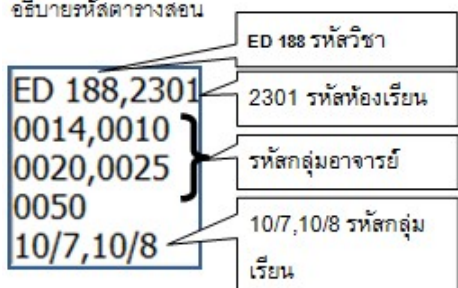

0029(ED)-ศษ.บ.พลศึกษาสำหรับบุคคลพิเศษ ปี3 ห้อง1 จำนวน 30 คาบ/สัปดาห์

วัน	คาบ 1	คาบ 2	คาบ 3	คาบ 4	คาบ 5	คาบ 6	คาบ 7	คาบ 8	คาบ 9	คาบ 10
	08.30-09.30	09.30-10.30	10.30-11.30	11.30-12.30	12.30-13.30	13.30-14.30	14.30-15.30	15.30-16.30	16.30-17.30	17.30-18.30
จันทร์	ED 010,0132 0055 0029,0030 0021,0022 0035	ED 010,0132 0055 0029,0030 0021,0022 0035	ED 010,0132 0055 0029,0030 0021,0022 0035	ED 010,0132 0055 0029,0030 0021,0022 0035		ED 138,9024 0049 0029,0030	ED 138,9024 0049 0029,0030	ED 138,9024 0049 0029,0030		
อังคาร	ED 051,0232 0062 0029	ED 051,0232 0062 0029	ED 051,0232 0062 0029			ED 084,0997 0050 0029	ED 084,0997 0050 0029	ED 084,0997 0050 0029		
พุธ	ED 013,0957 0036 0029	ED 013,0957 0036 0029	ED 013,0957 0036 0029	ED 013,0957 0036 0029		ED 141,9015 0009 0029	ED 141,9015 0009 0029	ED 141,9015 0009 0029		
พฤหัสบดี	ED 043,0997 0049 0029,0030	ED 043,0997 0049 0029,0030	ED 043,0997 0049 0029,0030			ED 001,0946 0025 0029	ED 001,0946 0025 0029			
ศุกร์	ED 064,0224 0048 0029	ED 064,0224 0048 0029	ED 064,0224 0048 0029			ED 053,9013 0050 0029,0030	ED 053,9013 0050 0029,0030			

อธิบายรหัสตารางสอน

===== รายวิชา =====

ED 010 กศ 021036 ปฏิบัติการสอนในสถานศึกษา 3
ED 138 พล 013146 การวัดและการประเมินผลพลศึกษา
ED 051 กศ 083048 การจัดการพฤติกรรมบุคคลพิเศษ
ED 084 พล 062112 ทักษะและการสอนพลศึกษาสำหรับบุคคลบกพร่องทางการได้ยิน
ED 013 กศ 023029 วิทยาการจัดการเรียนรู้
ED 141 พล 062111 ทักษะและการสอนพลศึกษาสำหรับบุคคลบกพร่องทางการเห็น
ED 043 พล 011154 การเรียนรู้ทักษะกลไกการเคลื่อนไหวทางพลศึกษา
ED 001 มศ 054001 ภาษาอังกฤษสำหรับ Exit Exam
ED 064 สข 012091 เพศศึกษาและชีวิตครอบครัว
ED 053 พล 072134 เกมและเกมนำ

===== อาจารย์ =====

0055 อ.อามีเนาะ ตาริตา
0049 อ.ดร.พิทักษ์ ทิพย์วารี
0062 อ.อริศราภรณ์
0050 อ.ดร.ศิรินันท์ ทาหมอก
0036 อ.นุรอาซีกิน สาและ
0009 ผศ.นุชิต วารี
0025 ผศ.ดร.ฐิตินันท์ พูลศิลป์

===== ห้องเรียน =====

0132 ห้องเรียนรวม ห้องฝึก
ประสบการณ์
9024 ห้องอัจฉริยะ ชั้น4 อาคาร
วิทยบริการ
0232 ห้องเรียนอัจฉริยะ คณะ
ศึกษาศาสตร์
0997 ห้องเรียนอัจฉริยะ

===== นักเรียน =====

0029 ศษ.บ.พลศึกษาสำหรับบุคคล
พิเศษ ปี3 ห้อง1
0030 ศษ.บ.พลศึกษาสำหรับบุคคล
พิเศษ ปี3 ห้อง2
0021 ศษ.บ.พลศึกษา ปี3 ห้อง1
0022 ศษ.บ.พลศึกษา ปี3 ห้อง2
0035 ศษ.บ.สุขศึกษา ปี3