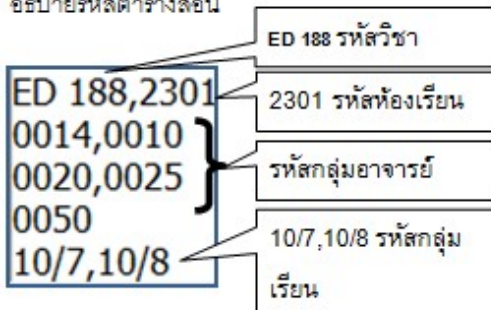

0011(AR)-บธ.บ.การบริหารจัดการกีฬา ปี2 ห้อง1 จำนวน 21 คาบ/สัปดาห์

วัน	คาบ 1	คาบ 2	คาบ 3	คาบ 4	คาบ 5	คาบ 6	คาบ 7	คาบ 8	คาบ 9	คาบ 10
	08.30-09.30	09.30-10.30	10.30-11.30	11.30-12.30	12.30-13.30	13.30-14.30	14.30-15.30	15.30-16.30	16.30-17.30	17.30-18.30
จันทร์	AR 056,0991 0058 0011	AR 056,0991 0058 0011	AR 056,0991 0058 0011			AR 055,0335 0027 0011	AR 055,0335 0027 0011	AR 055,0335 0027 0011		
อังคาร	AR 053,0336 0024 0011	AR 053,0336 0024 0011	AR 053,0336 0024 0011			AR 051,0961 0020 0011	AR 051,0961 0020 0011	AR 051,0961 0020 0011		
พุธ	AR 054,0335 0023 0011	AR 054,0335 0023 0011	AR 054,0335 0023 0011			AR 026,9001 0053 0011	AR 026,9001 0053 0011			
พฤหัสบดี										
ศุกร์						AR 022,0336 0022 0011	AR 022,0336 0022 0011	AR 022,0336 0022 0011	AR 022,0336 0022 0011	

อธิบายรหัสตารางสอน

===== รายวิชา =====

AR 056 บธ 132049 การจัดการองค์กรทางการกีฬา
AR 055 บธ 061047 องค์กรและการจัดการสมัยใหม่
AR 053 บธ 041041 การตลาดยุคดิจิทัล
AR 051 วท 051004 วิทยาศาสตร์กับวิถีชีวิตใหม่
AR 054 บธ 133052 การจัดการแข่งขันกีฬาร่วมสมัย
AR 026 พล 032394 ทักษะกีฬาเทนนิส
AR 022 บธ 132034 การจัดการสิ่งอำนวยความสะดวกทางการกีฬา

===== อาจารย์ =====

0058 อ.กิตติพงษ์ จันทวัฒน์
0027 อ.ทิพย์วดี กิจถาวร
0024 อ.เมธรัตน์ จุลละสร
0020 อ.มุขามีน สุหลง
0023 อ.สายรุ้ง จวงษ์
0053 ผศ.ดร.ธนพล ทองธนภัทร
0022 อ.พรชมนนต์ พิบูลย์พล

===== ห้องเรียน =====

0991 ห้องเรียนอัจฉริยะ
0335 ห้องเรียนอัจฉริยะ อาคาร
คณะศิลปศาสตร์
0336 ห้องเรียนอัจฉริยะ อาคาร
คณะศิลปศาสตร์
0961 ห้อง Lab ฟิสิกส์
9001 สนามเทนนิส

===== นักศึกษา =====

0011 บธ.บ.การบริหารจัดการ
กีฬา ปี2 ห้อง1