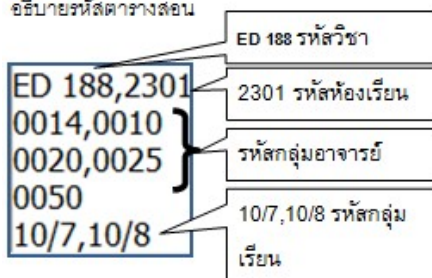

0063-อ.บรรจุใหม่ ภาคเทคโนโลยีฯ จำนวน 15 คาบ/สัปดาห์

วัน	คาบ 1	คาบ 2	คาบ 3	คาบ 4	คาบ 5	คาบ 6	คาบ 7	คาบ 8	คาบ 9	คาบ 10
	08.30-09.30	09.30-10.30	10.30-11.30	11.30-12.30	12.30-13.30	13.30-14.30	14.30-15.30	15.30-16.30	16.30-17.30	17.30-18.30
จันทร์										
อังคาร	SC 010,0971 0063,0060 0003	SC 010,0971 0063,0060 0003	SC 010,0971 0063,0060 0003	SC 010,0971 0063,0060 0003						
พุธ	ED 006,0224 0063,0061 0033	ED 006,0224 0063,0061 0033	ED 006,0224 0063,0061 0033			SC 007,0981 0063,0060 0007	SC 007,0981 0063,0060 0007	SC 007,0981 0063,0060 0007	SC 007,0981 0063,0060 0007	
พฤหัสบดี						SC 010,0971 0063,0060 1038	SC 010,0971 0063,0060 1038	SC 010,0971 0063,0060 1038	SC 010,0971 0063,0060 1038	
ศุกร์										

อธิบายรหัสตารางสอน

===== รายวิชา =====

SC 010 รหัส 033006 ชีวเคมีพื้นฐาน
ED 006 รหัส 051004 วิทยาศาสตร์กับวิถีชีวิตใหม่
SC 007 รหัส 102010 การวิจัยเบื้องต้น

===== อาจารย์ =====

0063 อ.บรรจุใหม่ ภาคเทคโนโลยีฯ
0060 อ.นัชรีน บาชอ
0061 อ.นลินรัตน์ วรรณฤตินันท์

===== ห้องเรียน =====

0971 ห้อง Lab ชีววิทยา
0224 ห้องอัจฉริยะ สาขา
พลศึกษาชั้น2
0981 ห้อง Lab เคมี

===== นักศึกษา =====

0003 รหัส บ.วิทยาศาสตร์การกีฬาและออกกำลังกาย
ปี2 ห้อง 1
0033 ศษ.บ.สุขศึกษา ปี1
0007 รหัส บ.การส่งเสริมและพัฒนาสุขภาพ ปี3
1038 รหัส บ.วิทยาศาสตร์การกีฬาและออกกำลังกาย
ปี2 ห้อง 2