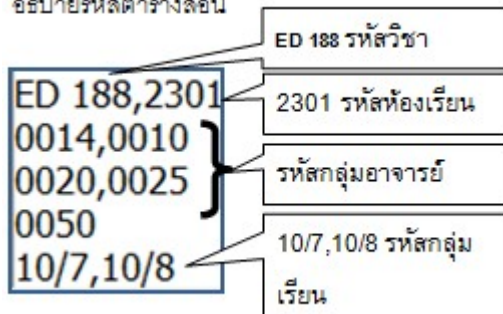

0062-อ.อริศราภรณ์ จำนวน 12 คาบ/สัปดาห์

วัน	คาบ 1	คาบ 2	คาบ 3	คาบ 4	คาบ 5	คาบ 6	คาบ 7	คาบ 8	คาบ 9	คาบ 10
	08.30-09.30	09.30-10.30	10.30-11.30	11.30-12.30	12.30-13.30	13.30-14.30	14.30-15.30	15.30-16.30	16.30-17.30	17.30-18.30
จันทร์										
อังคาร	ED 051,0232 0062 0029	ED 051,0232 0062 0029	ED 051,0232 0062 0029			ED 051,0956 0062 0030	ED 051,0956 0062 0030	ED 051,0956 0062 0030		
พุธ	ED 052,0121 0062 0032	ED 052,0121 0062 0032	ED 052,0121 0062 0032							
พฤหัสบดี										
ศุกร์						ED 052,0121 0062 0031	ED 052,0121 0062 0031	ED 052,0121 0062 0031		

อธิบายรหัสตารางสอน

===== รายวิชา =====

ED 051 กศ 083048 การจัดการพฤติกรรมบุคคลพิเศษ
ED 052 กศ 083050 เทคโนโลยี สื่อ และสิ่งอำนวยความสะดวก
สำหรับบุคคลพิเศษ

===== อาจารย์ =====

0062 อ.อริศราภรณ์

===== ห้องเรียน =====

0232 ห้องเรียนอัจฉริยะ คณะ
ศึกษาศาสตร์
0956 ห้องเรียน
0121 ห้องปฏิบัติการ
คอมพิวเตอร์ คณะศึกษาศาสตร์

===== นักศึกษา =====

0029 ศษ.บ.พลศึกษาสำหรับ
บุคคลพิเศษ ปี3 ห้อง1
0030 ศษ.บ.พลศึกษาสำหรับ
บุคคลพิเศษ ปี3 ห้อง2
0032 ศษ.บ.พลศึกษาสำหรับ
บุคคลพิเศษ ปี4 ห้อง2
0031 ศษ.บ.พลศึกษาสำหรับ
บุคคลพิเศษ ปี4 ห้อง1