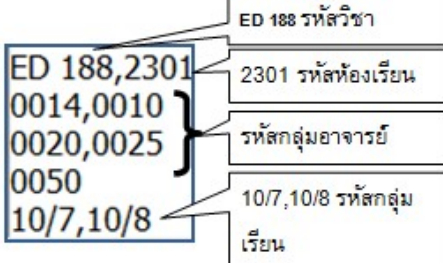

0058-อ.กิตติพงษ์ จันทวัฒน์ จำนวน 21 คาบ/สัปดาห์

วัน	คาบ 1	คาบ 2	คาบ 3	คาบ 4	คาบ 5	คาบ 6	คาบ 7	คาบ 8	คาบ 9	คาบ 10
	08.30-09.30	09.30-10.30	10.30-11.30	11.30-12.30	12.30-13.30	13.30-14.30	14.30-15.30	15.30-16.30	16.30-17.30	17.30-18.30
จันทร์	AR 056,0991 0058 0011	AR 056,0991 0058 0011	AR 056,0991 0058 0011			AR 056,0326 0058 0012	AR 056,0326 0058 0012	AR 056,0326 0058 0012		
อังคาร						AR 010,0326 0058 0010	AR 010,0326 0058 0010	AR 010,0326 0058 0010		
พุธ						AR 013,0946 0058 0013	AR 013,0946 0058 0013	AR 013,0946 0058 0013		
พฤหัสบดี	AR 011,0326 0022,0023 0024,0026 0027,0058 0015	AR 011,0326 0022,0023 0024,0026 0027,0058 0015	AR 011,0326 0022,0023 0024,0026 0027,0058 0015			AR 011,0326 0022,0023 0024,0026 0027,0058 0015	AR 011,0326 0022,0023 0024,0026 0027,0058 0015	AR 011,0326 0022,0023 0024,0026 0027,0058 0015		
ศุกร์	AR 010,0326 0058 0009	AR 010,0326 0058 0009	AR 010,0326 0058 0009							

อธิบายรหัสตารางสอน

===== รายวิชา =====

AR 056 บธ 132049 การจัดการองค์รทางทางการกีฬา
AR 010 บธ 131043 ความรู้พื้นฐานเกี่ยวกับการจัดการการกีฬา
AR 013 บธ 133039 การจัดการกีฬาในโลกยุคใหม่
AR 011 บธ 114030 การเตรียมฝึกประสบการณ์วิชาชีพการบริหารจัดการกีฬา