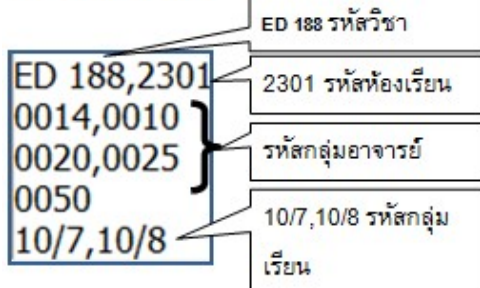

0057-อ.กษมน รุ่งโรจน์รังสรร จำนวน 20 คาบ/สัปดาห์

วัน	คาบ 1	คาบ 2	คาบ 3	คาบ 4	คาบ 5	คาบ 6	คาบ 7	คาบ 8	คาบ 9	คาบ 10
	08.30-09.30	09.30-10.30	10.30-11.30	11.30-12.30	12.30-13.30	13.30-14.30	14.30-15.30	15.30-16.30	16.30-17.30	17.30-18.30
จันทร์	ED 014,0121 0057 0036	ED 014,0121 0057 0036	ED 014,0121 0057 0036	ED 014,0121 0057 0036						
อังคาร	ED 014,0121 0057 0032	ED 014,0121 0057 0032	ED 014,0121 0057 0032	ED 014,0121 0057 0032						
พุธ						ED 014,0121 0057 0023	ED 014,0121 0057 0023	ED 014,0121 0057 0023	ED 014,0121 0057 0023	
พฤหัสบดี	ED 014,0121 0057 0031	ED 014,0121 0057 0031	ED 014,0121 0057 0031	ED 014,0121 0057 0031		ED 014,0121 0057 0024	ED 014,0121 0057 0024	ED 014,0121 0057 0024	ED 014,0121 0057 0024	
ศุกร์										

อธิบายรหัสตารางสอน

===== รายวิชา =====

ED 014 กศ 044019 การวิจัยและนวัตกรรมเพื่อการเรียนรู้

===== อาจารย์ =====

0057 อ.กษมน รุ่งโรจน์รังสรร

===== ห้องเรียน =====

0121 ห้องปฏิบัติการคอมพิวเตอร์
คณะศึกษาศาสตร์

===== นักศึกษา =====

0036 ศษ.บ.สุขศึกษา ปี4
0032 ศษ.บ.พลศึกษาสำหรับ
บุคคลพิเศษ ปี4 ห้อง2
0023 ศษ.บ.พลศึกษา ปี4 ห้อง1
0031 ศษ.บ.พลศึกษาสำหรับ
บุคคลพิเศษ ปี4 ห้อง1
0024 ศษ.บ.พลศึกษา ปี4 ห้อง2