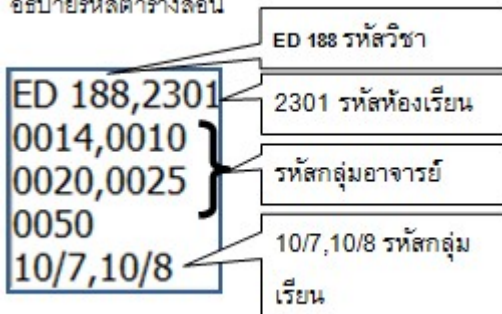

0055-อ.อามีเนาะ ตาริตา จำนวน 4 คาบ/สัปดาห์

วัน	คาบ 1	คาบ 2	คาบ 3	คาบ 4	คาบ 5	คาบ 6	คาบ 7	คาบ 8	คาบ 9	คาบ 10
	08.30-09.30	09.30-10.30	10.30-11.30	11.30-12.30	12.30-13.30	13.30-14.30	14.30-15.30	15.30-16.30	16.30-17.30	17.30-18.30
จันทร์	ED 010,0132 0055 0029,0030 0021,0022 0035	ED 010,0132 0055 0029,0030 0021,0022 0035	ED 010,0132 0055 0029,0030 0021,0022 0035	ED 010,0132 0055 0029,0030 0021,0022 0035						
อังคาร										
พุธ										
พฤหัสบดี										
ศุกร์										

อธิบายรหัสตารางสอน

===== รายวิชา =====

ED 010 กศ 021036 ปฏิบัติการสอนในสถานศึกษา 3

===== อาจารย์ =====

0055 อ.อามีเนาะ ตาริตา

===== ห้องเรียน =====

0132 ห้องเรียนรวม ห้องฝึก
ประสบการณ์

===== นักเรียน =====