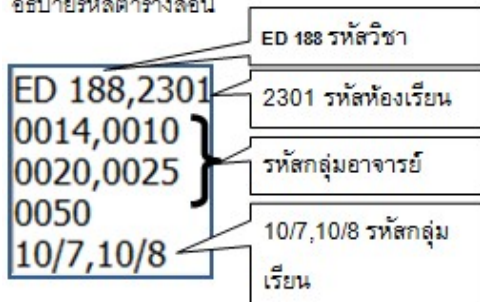

0048-อ.คเชษฐ ปรัชญาจัน จำนวน 16 คาบ/สัปดาห์

วัน	คาบ 1	คาบ 2	คาบ 3	คาบ 4	คาบ 5	คาบ 6	คาบ 7	คาบ 8	คาบ 9	คาบ 10
	08.30-09.30	09.30-10.30	10.30-11.30	11.30-12.30	12.30-13.30	13.30-14.30	14.30-15.30	15.30-16.30	16.30-17.30	17.30-18.30
จันทร์	ED 076,0946 0048 0033	ED 076,0946 0048 0033	ED 076,0946 0048 0033			ED 136,0946 0048 0034	ED 136,0946 0048 0034	ED 136,0946 0048 0034		
อังคาร						AR 030,9003 0048 0015	AR 030,9003 0048 0015			
พุธ						ED 064,0224 0048 0030	ED 064,0224 0048 0030	ED 064,0224 0048 0030		
พฤหัสบดี						AR 030,9003 0048 0016	AR 030,9003 0048 0016			
ศุกร์	ED 064,0224 0048 0029	ED 064,0224 0048 0029	ED 064,0224 0048 0029							

อธิบายรหัสตารางสอน

===== รายวิชา =====

ED 076 สข 011015 ความปลอดภัยในชีวิต
ED 136 สข 012019 เพศวิถีศึกษา
AR 030 พล 052356 ทักษะกีฬาต้านน้ำ
ED 064 สข 012091 เพศศึกษาและชีวิตครอบครัว

===== อาจารย์ =====

0048 อ.คเชษฐ ปรัชญาจัน