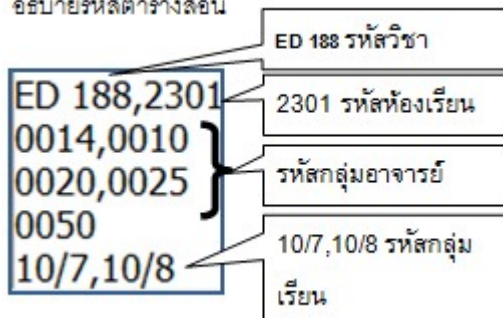

0039-อ.ปิยะ ละอองเพชร จำนวน 3 คาบ/สัปดาห์

วัน	คาบ 1	คาบ 2	คาบ 3	คาบ 4	คาบ 5	คาบ 6	คาบ 7	คาบ 8	คาบ 9	คาบ 10
	08.30- 09.30	09.30- 10.30	10.30- 11.30	11.30- 12.30	12.30- 13.30	13.30- 14.30	14.30- 15.30	15.30- 16.30	16.30- 17.30	17.30- 18.30
จันทร์										
อังคาร										
พุธ										
พฤหัสบดี	ED 143,9013 0039 0021,0022	ED 143,9013 0039 0021,0022	ED 143,9013 0039 0021,0022							
ศุกร์										

อธิบายรหัสตารางสอน

===== รายวิชา =====

ED 143 พล 052368 ทักษะและการสอนกีฬากระบอง

===== อาจารย์ =====

0039 อ.ปิยะ ละอองเพชร

===== ห้องเรียน =====

9013 ลานเอนกประสงค์ สนาม
ฟุตบอล

===== นักเรียน =====