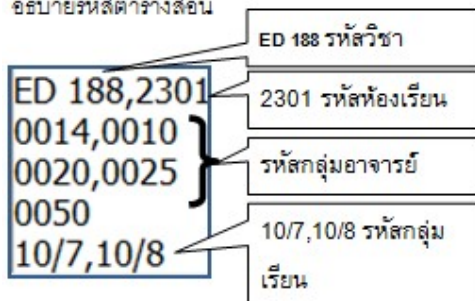

0033-รศ.สิทธิศักดิ์ บุญหาญ จำนวน 15 คาบ/สัปดาห์

วัน	คาบ 1	คาบ 2	คาบ 3	คาบ 4	คาบ 5	คาบ 6	คาบ 7	คาบ 8	คาบ 9	คาบ 10
	08.30-09.30	09.30-10.30	10.30-11.30	11.30-12.30	12.30-13.30	13.30-14.30	14.30-15.30	15.30-16.30	16.30-17.30	17.30-18.30
จันทร์						ED 017,0232 0033 0035	ED 017,0232 0033 0035	ED 017,0232 0033 0035	ED 017,0232 0033 0035	
อังคาร	ED 152,9004 0033 0034	ED 152,9004 0033 0034	ED 152,9004 0033 0034			ED 016,9004 0033 0025,0026	ED 016,9004 0033 0025,0026			
พุธ										
พฤหัสบดี						ED 152,9004 0033 0017,0018	ED 152,9004 0033 0017,0018	ED 152,9004 0033 0017,0018		
ศุกร์	ED 018,9004 0033 0035	ED 018,9004 0033 0035	ED 018,9004 0033 0035							

อธิบายรหัสตารางสอน

===== รายวิชา =====

ED 017 พล 013147 การจัดการเรียนรู้พลศึกษา
ED 152 พล 031501 ทักษะและการจัดการเรียนรู้กีฬากรีฑา
ED 016 พล 031638 กรีฑา
ED 018 พล 032424 ทักษะและการสอนกีฬากรีฑา

===== อาจารย์ =====