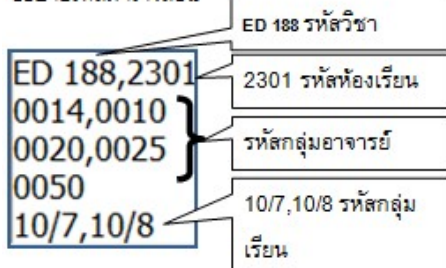

0024-อ.เมธาร์ต จุลละสร จำนวน 20 คาบ/สัปดาห์

วัน	คาบ 1	คาบ 2	คาบ 3	คาบ 4	คาบ 5	คาบ 6	คาบ 7	คาบ 8	คาบ 9	คาบ 10
	08.30-09.30	09.30-10.30	10.30-11.30	11.30-12.30	12.30-13.30	13.30-14.30	14.30-15.30	15.30-16.30	16.30-17.30	17.30-18.30
จันทร์										
อังคาร	AR 053,0336 0024 0011	AR 053,0336 0024 0011	AR 053,0336 0024 0011			AR 053,0336 0024 0012	AR 053,0336 0024 0012	AR 053,0336 0024 0012		
พุธ	AR 018,0326 0024 0015	AR 018,0326 0024 0015	AR 018,0326 0024 0015	AR 018,0326 0024 0015		AR 008,0326 0024 0015	AR 008,0326 0024 0015	AR 008,0326 0024 0015	AR 008,0326 0024 0015	
พฤหัสบดี	AR 011,0326 0022,0023 0024,0026 0027,0058 0015	AR 011,0326 0022,0023 0024,0026 0027,0058 0015	AR 011,0326 0022,0023 0024,0026 0027,0058 0015			AR 011,0326 0022,0023 0024,0026 0027,0058 0015	AR 011,0326 0022,0023 0024,0026 0027,0058 0015	AR 011,0326 0022,0023 0024,0026 0027,0058 0015		
ศุกร์										

อธิบายรหัสตารางสอน

===== รายวิชา =====

AR 053 บธ 041041 การตลาดยุคดิจิทัล

AR 018 บธ 063043 การบริหารโครงการ

AR 008 บธ 114040 สัมมนาทางการบริหารจัดการกีฬา

AR 011 บธ 114030 การเตรียมฝึกประสบการณ์วิชาชีพการบริหารจัดการกีฬา

===== อาจารย์ =====

0024 อ.เมธาร์ต จุลละสร

0022 อ.พรพรรณนต์ พิบูลย์พล

0023 อ.สายรุ้ง ลวงษ์

0026 อ.รพี แหละหลี่หมื่น

0027 อ.ทิพย์วดี กิจถาวร

0058 อ.กิตติพงษ์ จันทวัฒน์

===== ห้องเรียน =====

0336 ห้องเรียนอัจฉริยะ อาคารคณะ

ศิลปศาสตร์

0326 ห้องเรียนอัจฉริยะ อาคารคณะ

ศิลปศาสตร์

===== นักศึกษา =====

0011 บธ.บ.การบริหารจัดการกีฬา ปี 2 ห้อง1

0012 บธ.บ.การบริหารจัดการกีฬา ปี 2 ห้อง2

0015 บธ.บ.การบริหารจัดการกีฬา ปี 4 ห้อง1