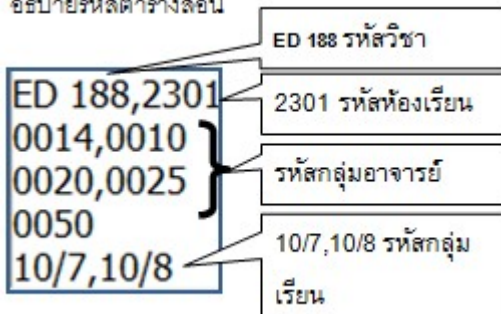

0021-อ.สมภพ มีบุญ จำนวน 15 คาบ/สัปดาห์

วัน	คาบ 1	คาบ 2	คาบ 3	คาบ 4	คาบ 5	คาบ 6	คาบ 7	คาบ 8	คาบ 9	คาบ 10
	08.30-09.30	09.30-10.30	10.30-11.30	11.30-12.30	12.30-13.30	13.30-14.30	14.30-15.30	15.30-16.30	16.30-17.30	17.30-18.30
จันทร์	ED 002,0232 0021 0017	ED 002,0232 0021 0017	ED 002,0232 0021 0017			ED 002,0967 0021 0025	ED 002,0967 0021 0025	ED 002,0967 0021 0025		
อังคาร	ED 002,0334 0021 0033	ED 002,0334 0021 0033	ED 002,0334 0021 0033							
พุธ										
พฤหัสบดี	ED 002,0132 0021 0018	ED 002,0132 0021 0018	ED 002,0132 0021 0018			ED 002,0334 0021 0026	ED 002,0334 0021 0026	ED 002,0334 0021 0026		
ศุกร์										

อธิบายรหัสตารางสอน

===== รายวิชา =====

ED 002 มศ 041017 ภาษาไทยเพื่อการสื่อสารในศตวรรษ ที่ 21

===== อาจารย์ =====

0021 อ.สมภพ มีบุญ

===== ห้องเรียน =====

0232 ห้องเรียนอัจฉริยะ คณะ
ศึกษาศาสตร์

0967 ห้องเรียนอัจฉริยะ
คณะศิลปศาสตร์

0334 ห้องเรียนอัจฉริยะ อาคาร
คณะศิลปศาสตร์

0132 ห้องเรียนรวม ห้องฝึก
ประสบการณ์

===== นักศึกษา =====

0017 ศษ.บ.พลศึกษา ปี1 ห้อง1

0025 ศษ.บ.พลศึกษาสำหรับ
บุคคลพิเศษ ปี1 ห้อง2

0033 ศษ.บ.สุขศึกษา ปี1

0018 ศษ.บ.พลศึกษา ปี1 ห้อง2

0026 ศษ.บ.พลศึกษาสำหรับ
บุคคลพิเศษ ปี1 ห้อง2