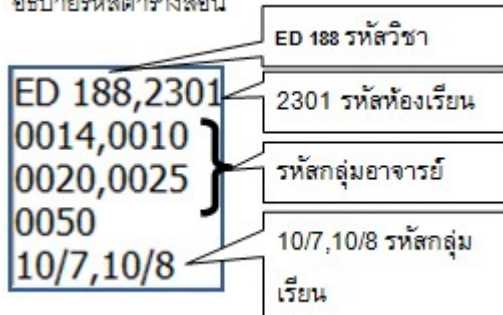

0008-อ.ศศิปัทธ์ เอียวเจริญ จำนวน 8 คาบ/สัปดาห์

วัน	คาบ 1	คาบ 2	คาบ 3	คาบ 4	คาบ 5	คาบ 6	คาบ 7	คาบ 8	คาบ 9	คาบ 10
	08.30-09.30	09.30-10.30	10.30-11.30	11.30-12.30	12.30-13.30	13.30-14.30	14.30-15.30	15.30-16.30	16.30-17.30	17.30-18.30
จันทร์	AR 007,0334 0008 0015	AR 007,0334 0008 0015	AR 007,0334 0008 0015	AR 007,0334 0008 0015						
อังคาร										
พุธ	AR 006,0336 0008 0013	AR 006,0336 0008 0013	AR 006,0336 0008 0013	AR 006,0336 0008 0013						
พฤหัสบดี										
ศุกร์										

อธิบายรหัสตารางสอน

===== รายวิชา =====

AR 007 นก 024075 การจัดการค่ายพักแรม

AR 006 ทท 023021 การท่องเที่ยวเชิงกีฬา

===== อาจารย์ =====

0008 อ.ศศิปัทธ์ เอียวเจริญ

===== ห้องเรียน =====

0334 ห้องเรียนอัจฉริยะ อาคาร